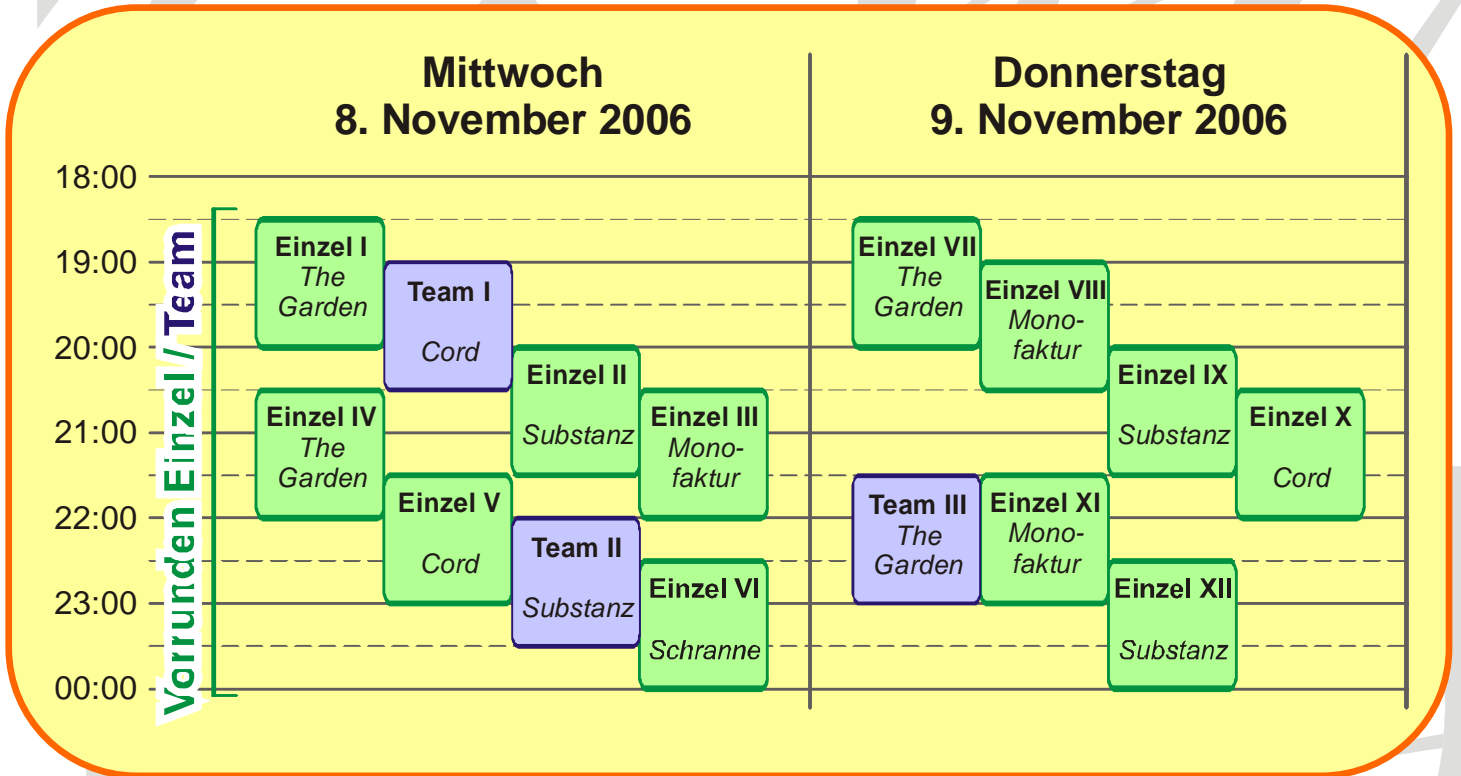

Vorrundenplan slam2006

Stand: 29. Oktober 2006

Aktuelle Pläne unter <http://www.slam2006.de>

Einzel E I, The Garden Mittwoch, 18:30 – 20:00

Lydia Daher (München Substanz)
Dom (Eichstätt)
Alex Dreppec (Darmstadt)
Jan Koch (Cottbus)
Der Koschuh (Innsbruck)
KYN (Linz)
Linner (Landshut)
Ato Meiler (Frauenfeld)
Jakob Nacken (Stuttgart Rosenau)
Daniel Schulze (Passau)
Nico Spindler (Hamburg Grand Slam)
Lara Stoll (Schaffhausen)
Roger Sponheimer
 (Poesieschlacht Düsseldorf)

Moderation: Lars Ruppel / Sebastian 23
DJ: I-Shen Soundsystem

Team T I Cord Mittwoch, 19:00 - 20:30

Freies Team Blanko
OWL Wordcup
Rarara
Ritter Ohnesorge von d. traurigen Gestalt
Slam Kiel
Team Bern
Team Landshut
Team Linz
Team Schaffhausen
Team St. Gallen
Team Substanz
Team Zürich
The Boyz with the Girlz in the Back

Moderation: Lasse Samström / Thomas Geyer
DJ: Tobias Kirsch

Vorrundenplan slam2006

Stand: 29. Oktober 2006

Aktuelle Pläne unter <http://www.slam2006.de>

Einzel E II, Substanz

II

Mittwoch, 20:00 - 21:30

Thorsten Christ (Passau)
Dalibor (Frankfurt/Main)
Micha Ebeling (Berlin Spokenword)
Wolfgang K. Fiege (Kassel)
Markus Freise (Bielefeld)
Commandante Grimm (Ulm)
Graf H.H. von Hinten (Darmstadt)
Tobias Kunze (Trier)
Richi Küttel (St. Gallen)
Syke Pieper (Forchheim)
Jan Siegert (Erlangen)
Maik Martschinkowski (Potsdam)

Moderation: Paul Hofmann

DJ: I-Shen Soundsystem

Einzel E V, Cord

V

Mittwoch, 21:30 - 23:00

Uisenma Borchu (Mainz)
Tobi Degenhardt (Hamburg Slamburg)
Micha El Goehre (OWL)
Marc Hieronimus (Köln Sprechmuschel)
Toby Hoffmann (Konstanz)
Wolfgang Lühtrath (Bonn)
Kolja Reichert (Hamburg Pony)
Karsten Rühl (Wien)
Surat Rumpf (Nürnberg)
Michael Roland Sauer (Osnabrück)
Sacha Storz (Landsberg)
Telhaim (Karlsruhe)
Marco Kreye (Oberhausen)